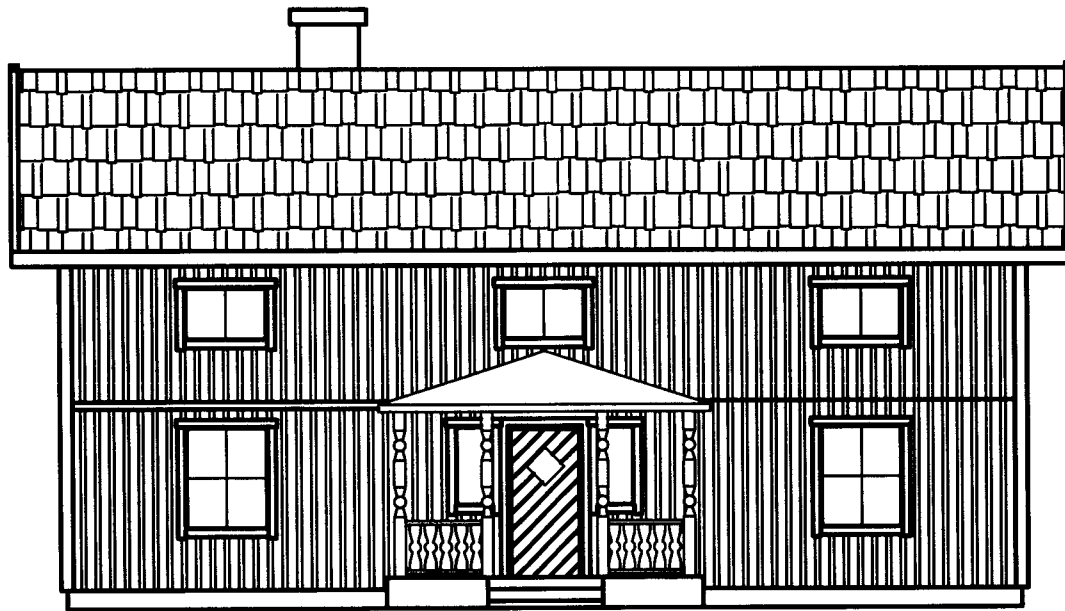

Fasad mot söder

Fasad mot väster

BET	ANT	ÄNDRINGEN AVSER	SIGN	DATUM
-----	-----	-----------------	------	-------

Rosendahlteknik
 Åsgatan 17
 826 31 Söderhamn
 0270-146 06
 www.rosendahlteknik.se

övningsuppgift på sommarkursen
 CAD-Teknik A 5p
 7MM95A

FASADRITNING

Utstäl av, konstruerad av Mats Rosendahl	SKALA 1:100
Datum 2003-07-22	

Blåningsnummer 1(2)	Ändr. bet
------------------------	-----------